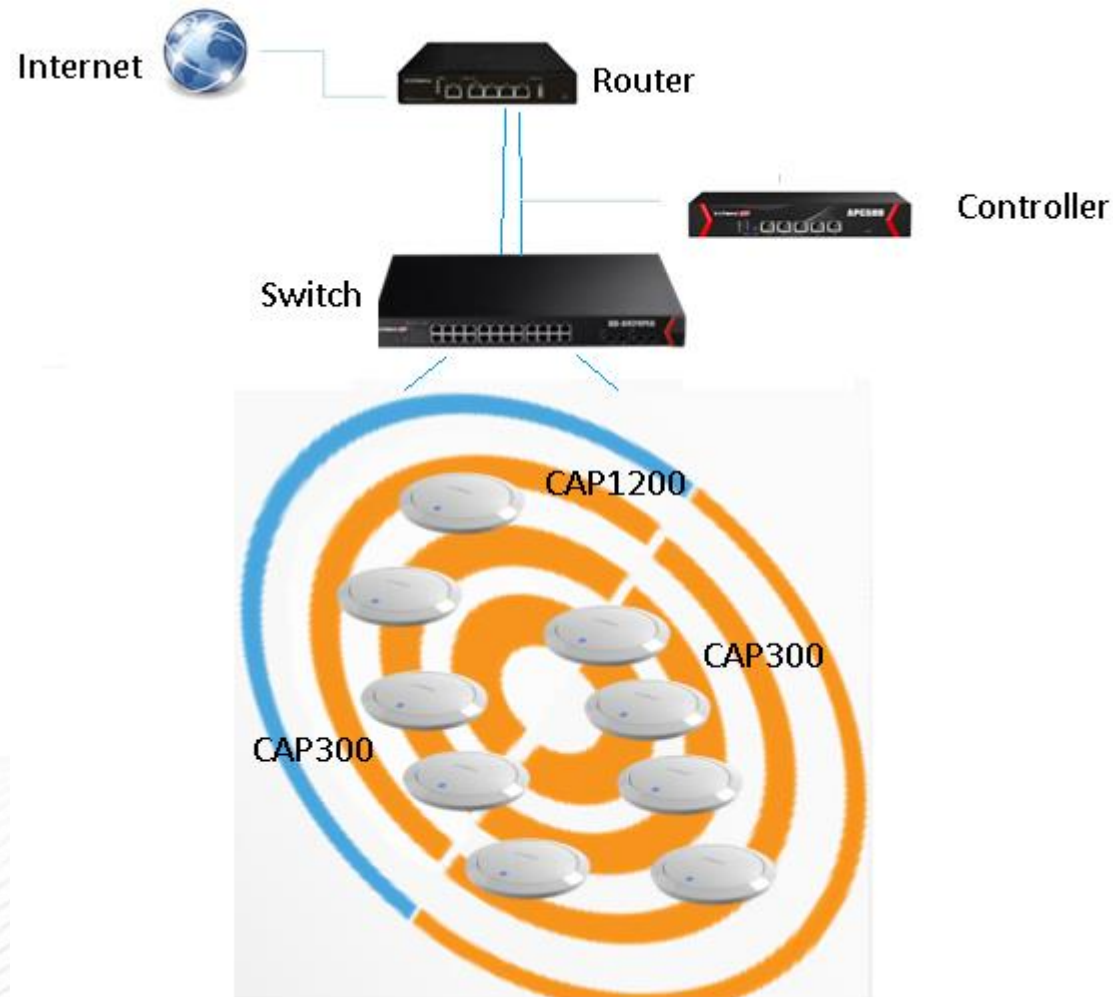

Requirement

1. Reliable Wi-Fi coverage and speed
2. Fast roaming for mobile devices
3. Easy installation and well-organized appearance
4. Centralized management and configuration

Solution

GS-5424PLG x1 24-Port Gigabit PoE+ with 4SFP Slots Web Smart Switch

CAP300 x 8 Ceiling mount 300Mbps, gigabit PoE AP

CAP1200 x 1 2x2 AC Dual-Band Ceiling-Mount PoE AP

APC500 x 1 Wi-Fi controller for access points

Enterprise | Reference Site – Best Baltic Palanga

Enterprise | Reference Site – Best Baltic Palanga

Infrastructure Diagram

Решение корпоративного Wi-Fi

- ✓ Новый высокоскоростной Wi-Fi стандарт 802.11AC, 2 полосы
- ✓ Бесшовный роуминг, поддержка 802.11R, 802.11K
- ✓ Поддержка высокой плотности клиентов
- ✓ Высокая мощность и чувствительность
- ✓ Технология Band Steering
- ✓ СМС авторизация
- ✓ Портал авторизации
- ✓ Аппаратный контроллер, отказоустойчивость